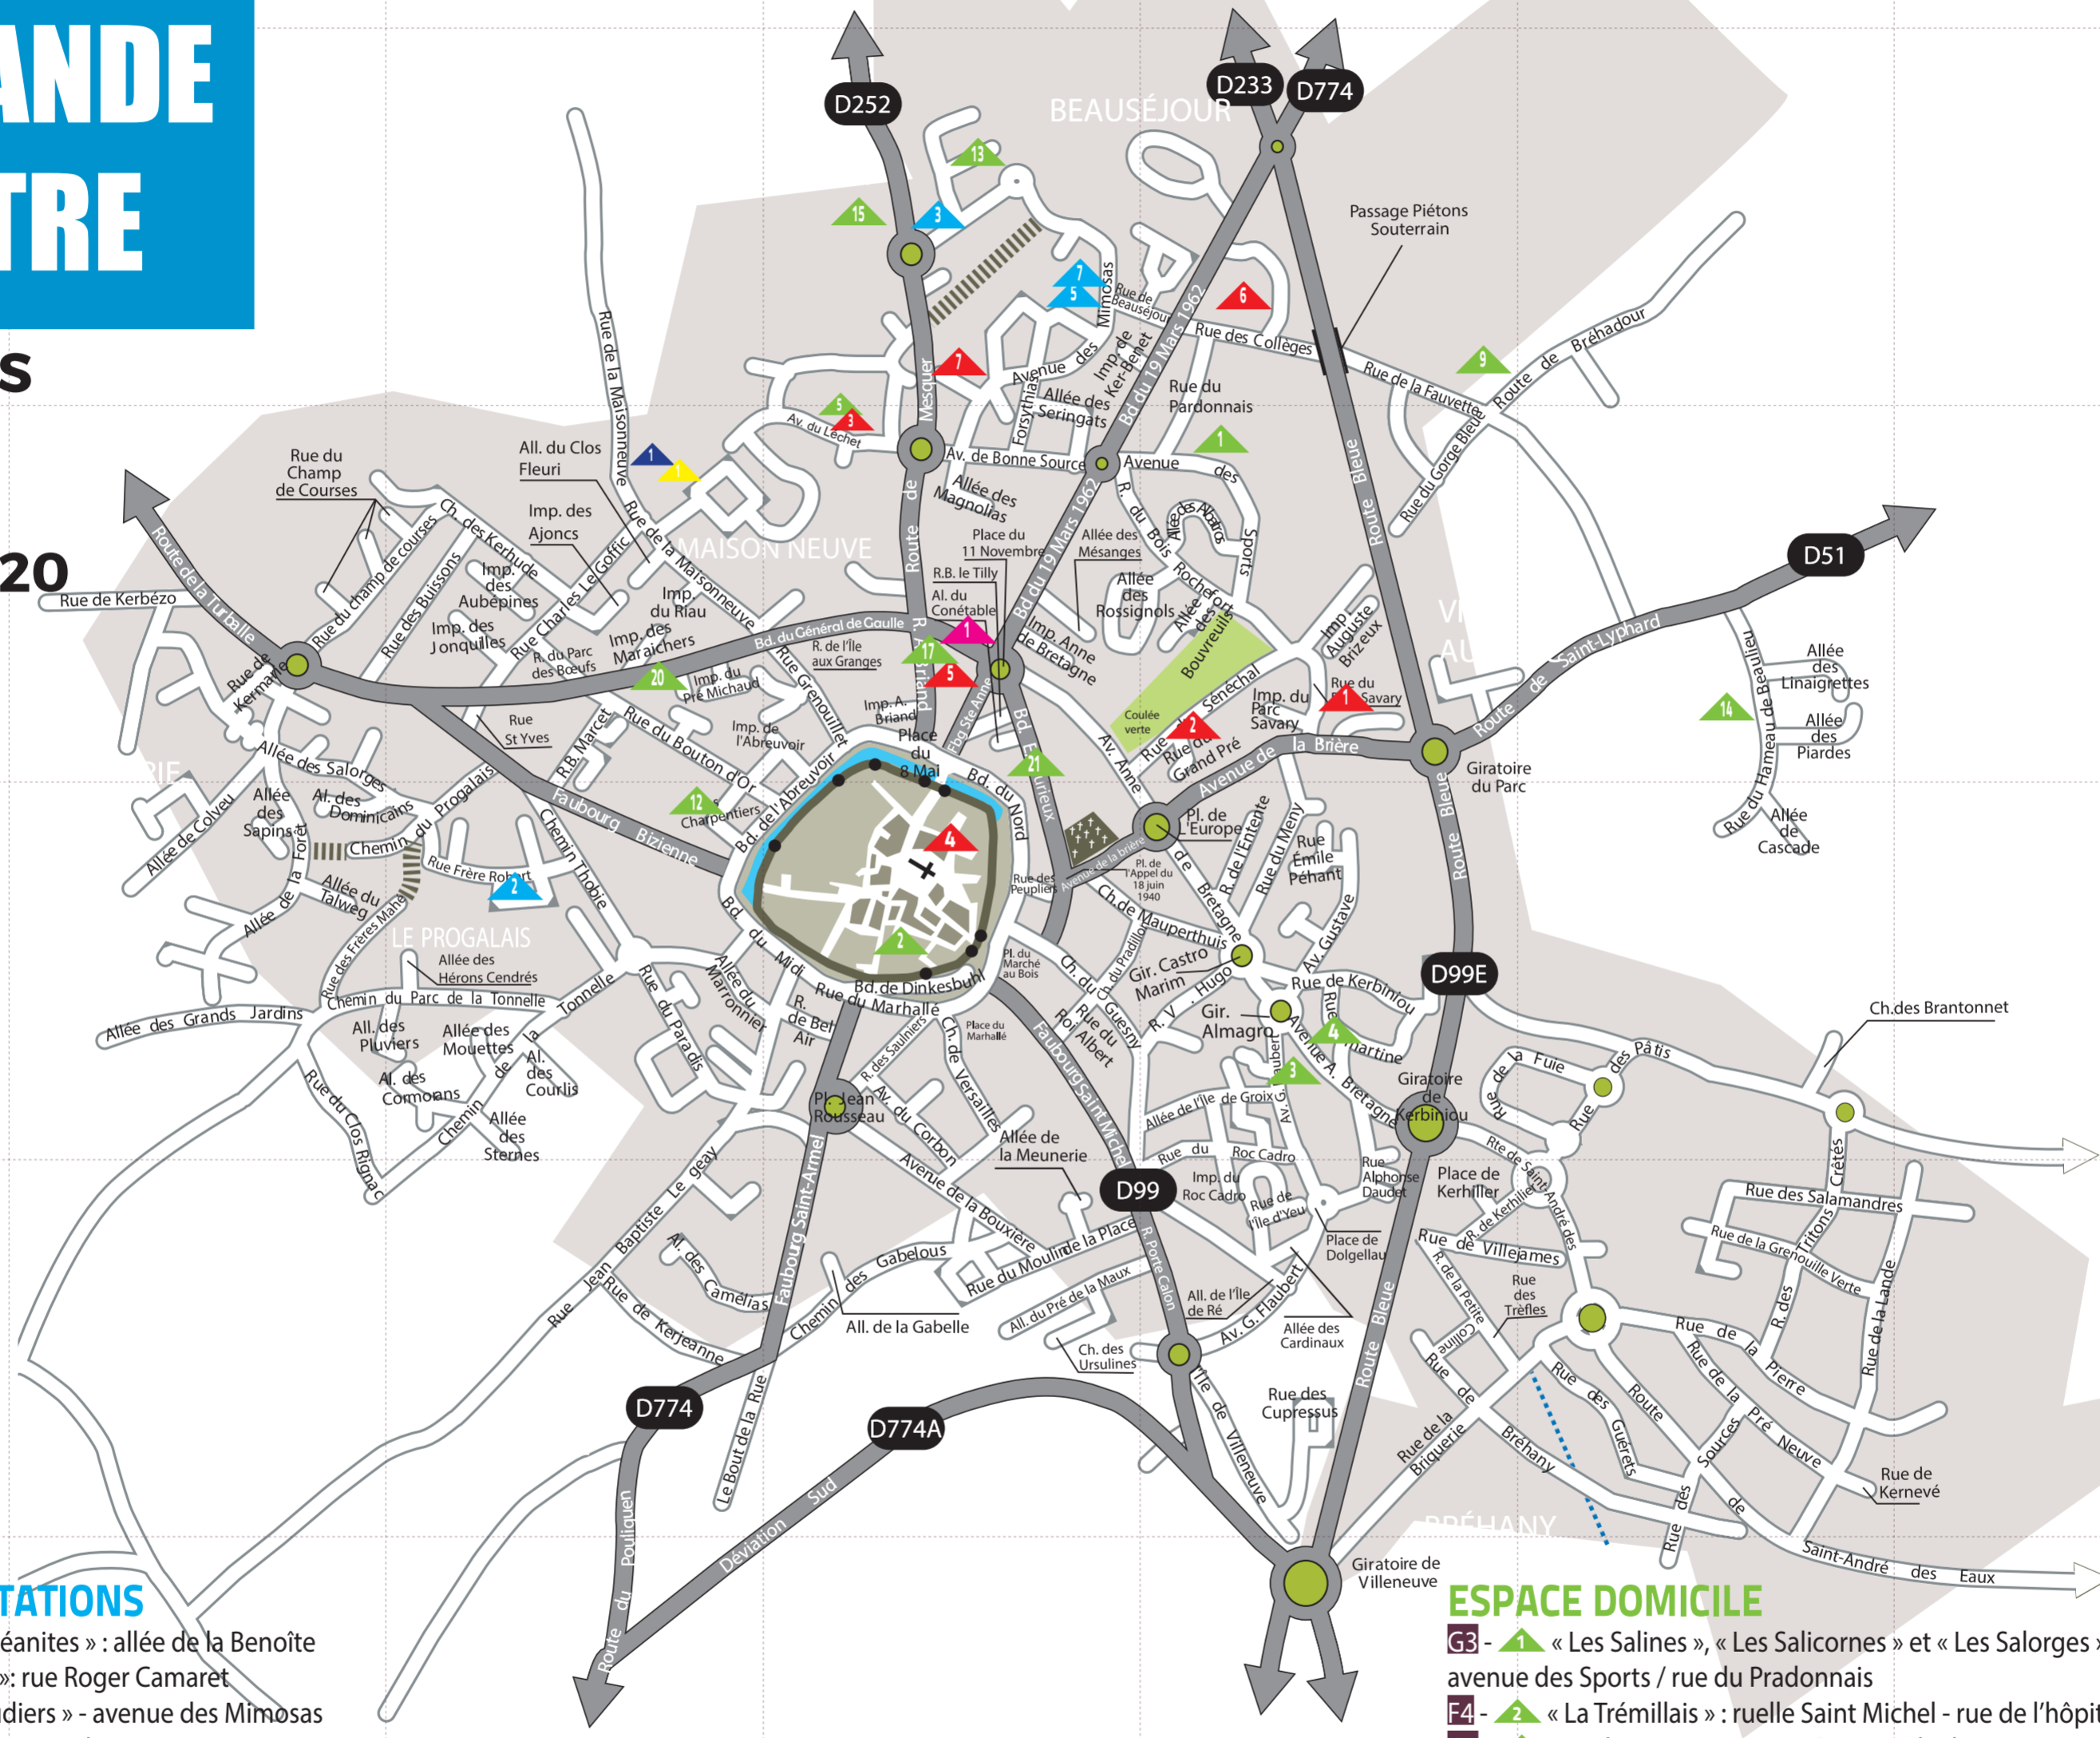

ATLANTIQUE HABITATIONS

- E4 - 2 « Le Hameau des Océanites » : allée de la Benoîte
- F2 - 3 « Résidence La Prée » : rue Roger Camaret
- F2 - 5 « Résidence Les Paludiers » - avenue des Mimosas
- F2 - 7 « Kermimosa » - 33 avenue des Mimosas

LA NANTAISE D'HABITATIONS

- F3 - 1 « So'Anne » : boulevard du 19 Mars 1962

SILENE

- E3 - 1 « Les Tesselles » : rue de la Signolais - place des Tesselles

HARMONIE HABITAT

- E3 - 1 « Kerasambles » : venelle du grand arbre - places des palabres

HABITAT 44

- G3 - 1 « Le Parc Savary » : rue parc Savary
- G3 - 2 « Le Bois Rochefort » : allée du Grand Pré / rue du Sénéchal
- F3 - 3 « Le Léchet » : avenue du Léchet
- F4 - 4 « Les Lauriers » : rue des Sœurs Grises
- F3 - 5 « La Presqu'île » : 9 faubourg Sainte-Anne / boulevard de Gaulle
- G2 - 6 « Les Avocettes » : rue des Avocettes
- F2 - 7 « Beauséjour » : impasse des Acacias

ESPACE DOMICILE

- G3 - 1 « Les Salines », « Les Salicornes » et « Les Salorges » : avenue des Sports / rue du Pradonnais
- F4 - 2 « La Trémillais » : ruelle Saint Michel - rue de l'hôpital Saint-Jean
- G4 - 3 « Kerbiniou I » : avenue Gustave Flaubert
- G4 - 4 « Kerbiniou II » : avenue Lamartine
- F3 - 5 « Le Léchet » en pavillon : allée du Duguesclin
- G2 - 9 « Bréhadour » : route de Bréhadour
- E4 - 12 « Le domaine de Gwenrann - allée des charpentiers
- F2 - 13 « Les hauts de Trebissin » - allée de la callune
- H3 - 14 « Beaulieu » - allée des Guifettes
- F2 - 15 « L'Obione » - 5 - 7 - 9 rue Roger Camaret
- F3 - 17 « L'Avant Garde » : boulevard du Général De Gaulle
- G6 - 19 « Le Parc des Écoles » : rue du Dolmen
- E3 - 20 « Cap Gwern » : boulevard du Général De Gaulle
- F3 - 21 « Les Courtines » : boulevard Emile Pourieux